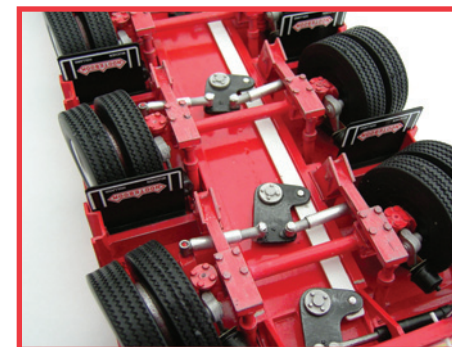

Onder licentie van Nootboom Trailers heeft KFS uit Engeland een bouw pakket ontwikkeld van de 4-assige Eurodieplader. Deze bouw pakketten zijn gemaakt van hoogwaardig kunststof en kenmerken zich

Nieuwe locatie voor Modelshow Europe

Zaterdag 23 April
te Eelde

Dit jaar betreft de 'Modelshow Europe' een nieuwe locatie om Europa's grootste collectie van schaalmodellen voor het zwaartransport en kranen te tonen. Met een oppervlakte van 5400 m² zullen 340 modelbouwers uit heel Europa hun zelfgebouwde modellen en verbouwde modellen tentoonstellen. Tevens worden er op zo'n 55 stands speciale modellen, stickers, bouwtekeningen, cd's, dvd's, boeken en tijdschriften te koop aangeboden. Meer informatie over deze beurs vindt u op www.modelshow-europe.com.

Nootboom noviteiten
Nootboom lanceert op deze beurs 4 noviteiten voor de modelverzamelaar!

Op de Modelshow Europe kunt u bij de Nootboom stand ook betalen met pin en creditcard!

Modelshow Europe 2005
Hallen Flowerdome B.V.
Burgemeester J.G. Legroweg 80
9761 TD EELDE
Openingstijden: 10.00 – 16.00 uur
(Direct gelegen aan de uitrit 37 van de A28 Zwolle-Groningen)