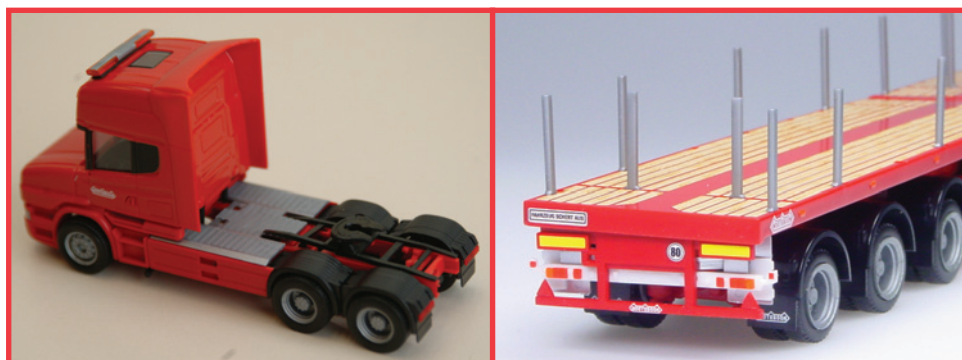

Uitverkochte modellen

In de Nootboom shop zijn de volgende modellen definitief uitverkocht:

- Flexitrailer 3-as uitschuifbare containerchassis [1:50 CONRAD]
- Combitrailer 5-as deelbare containertrailer [1:50 CONRAD]

Het model 2-as Interdolly met 4-as Eurodieplader [1:50 CONRAD] is eveneens uitverkocht. Het is echter nog niet bekend of dit model in de toekomst weer opnieuw leverbaar zal zijn.

Vanaf september van dit jaar zal dit model ook via de officiële HERPA dealers – behoudens de kleur rood – verkrijgbaar zijn.

Bestelnummer: KNT 191.52.47
Verkoopprijs: € 32,50

Wheels in Miniatuur

12+13 maart, IJsselhallen – Zwolle

Op zaterdag 12 en zondag 13 maart vindt voor de 2e keer de modelbouwshow 'Wheels in Miniatuur' plaats in de IJsselhallen te Zwolle. De beurs is geopend van 10.00 tot 17.00 uur en de toegang bedraagt € 4,-. Kinderen tot 8 jaar hebben gratis entree, mits onder begeleiding. Meer informatie over deze miniaturshow vind u op www.miniatuurorganisatie.nl.

Teus de Ruiters is namens de Nootboom Shop hier aanwezig met een kraam, waar u terecht kunt voor alle schaalmodellen, inclusief de nieuwste 3XL Teletrailer met Scania Torpedo van HERPA (1:87). Op vertoon van uw Nootboom Membercard ontvangt 5% korting op het Nootboom Shopassortiment.