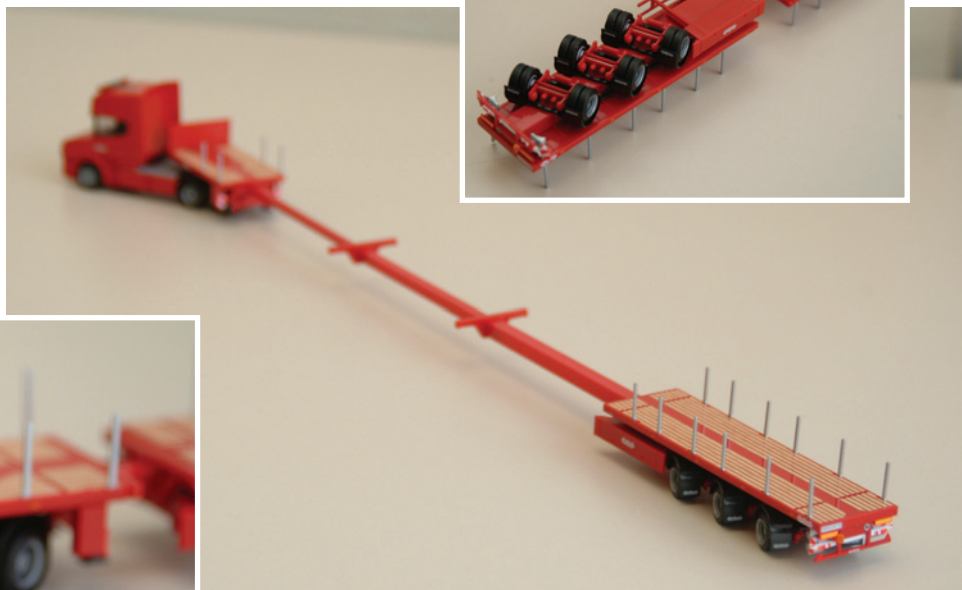

Schaal 1:87 [HERPA] 3XL Teletrailer Compleet met Scania Torpedo 6x4 trekker

In de vorige editie van de Nootboom Shop Nieuwsbrief hebben we u al kennis laten maken met ons nieuwste model in schaal 1:87. Moest u toen nog genoeg nemen met foto's van het handmodel, nu kunnen wij u de beelden tonen zoals de 3XL Teletrailer werkelijk geleverd wordt. Compleet met de allernieuwste Scania Torpedo 6x4 trekker in luxe geschenkverpakking.

Dit unieke schaalmodel is prachtig gedetailleerd en voorzien van alle mogelijke denkbare bedrukkingen van verlichting, bordjes, logo's, laadvloer. De laadvloer is 3 keer uitschuifbaar en alle assen van de oplegger zijn gestuurd.

De 3XL Teletrailer met 6x4 Scania Torpedo is momenteel exclusief verkrijgbaar in de Nootboom Shop voor de zeer gunstige introductieprijs van € 32,50.

Uitverkochte modellen

In de Nootboom shop zijn de volgende modellen definitief uitverkocht:

- Flexitrailer 3-as uitschuifbare containerchassis [1:50 CONRAD]
- Combitrailer 5-as deelbare containertrailer [1:50 CONRAD]

Het model 2-as Interdolly met 4-as Eurodieplader [1:50 CONRAD] is eveneens uitverkocht. Het is echter nog niet bekend of dit model in de toekomst weer opnieuw leverbaar zal zijn.